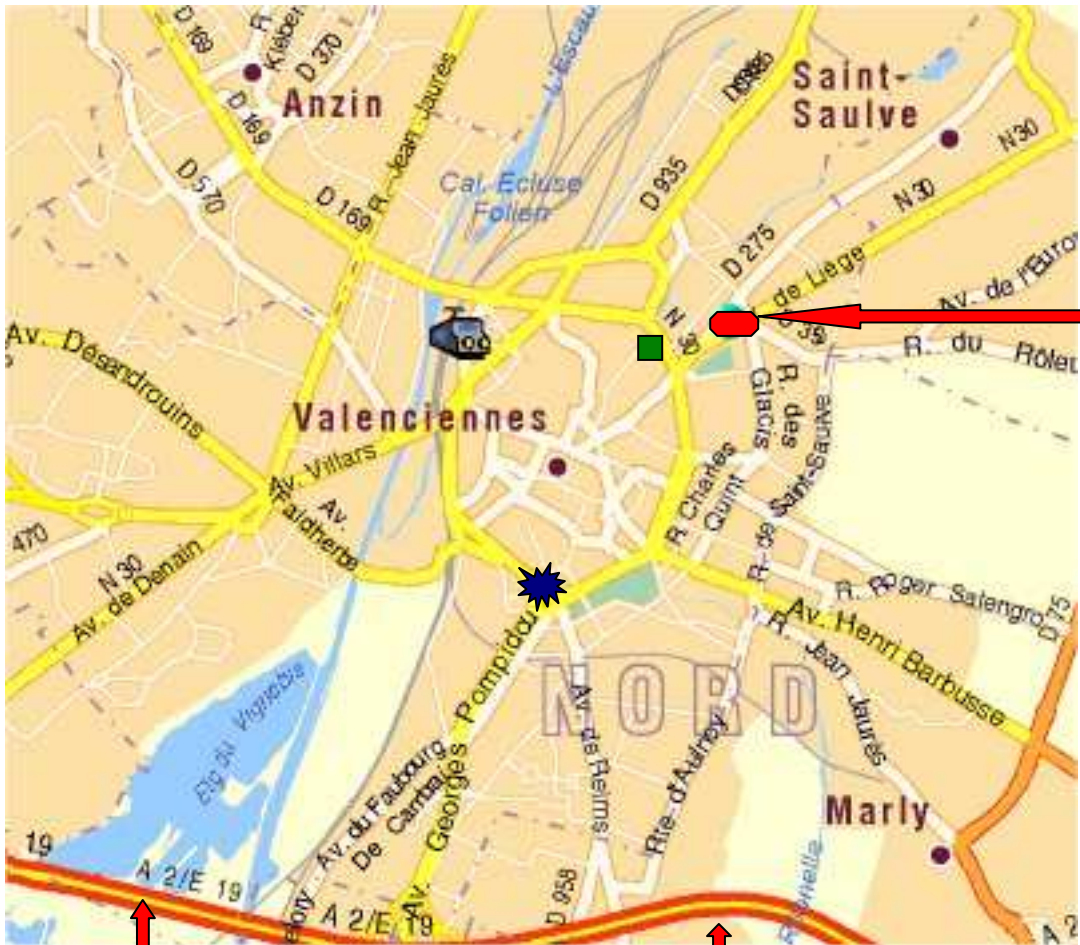

Plan d'accès
Comité de la F.S.G.T. nord
Avenue Saint Roch - 59300 Valenciennes

3 cartes
(échelles différentes)

- ★ Place du Canada
- Siège de la F.S.G.T.
- Place Poterne

Paris

Bruxelles

-  Place du Canada
-  Siège de la F.S.G.T
-  Place Poterne